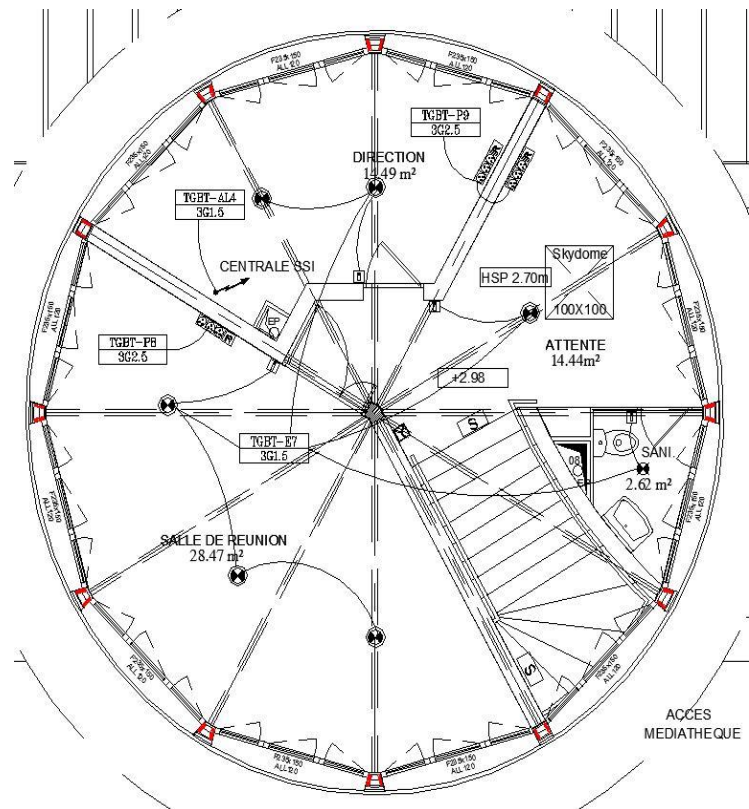

CONCEPT ETUDE ELEC => BUREAU ETUDE SOUS TRAITANT

CONCEPT ETUDE ELEC bureau d'étude spécialisé dans l'électricité. Ingénierie dédiée au secteur du tertiaire, logement et industrie créé afin de sous-traiter les études électriques auprès des Entreprises d'électricités.

18 ANS D'EXPERIENCE

Schémas électriques - Implantation matériel électrique - Plans d'exécutions courants forts et faibles – Plans de réservations - Calcul : Icc, bilan de puissance, Ib, Chute de tension

Plans de recolements - Respect des Normes NFC

CONCEPT ETUDE ELEC 17, rue des Néfliers 85170 BELLEVIGNY (NANTES- LA ROCHE SUR YON)

TEL : 02.28.19.14.47 - Portable : 07.61.28.04.60

Email : concept-etude@orange.fr

Une structure simple, dynamique à forte réactivité - Etude réalisée au forfait

Ma force c'est instaurer une relation de complémentarité et de confiance avec ses clients. La qualité des relations humaines et l'écoute des besoins dans les divers domaines électriques.

DEVIS GRATUIT