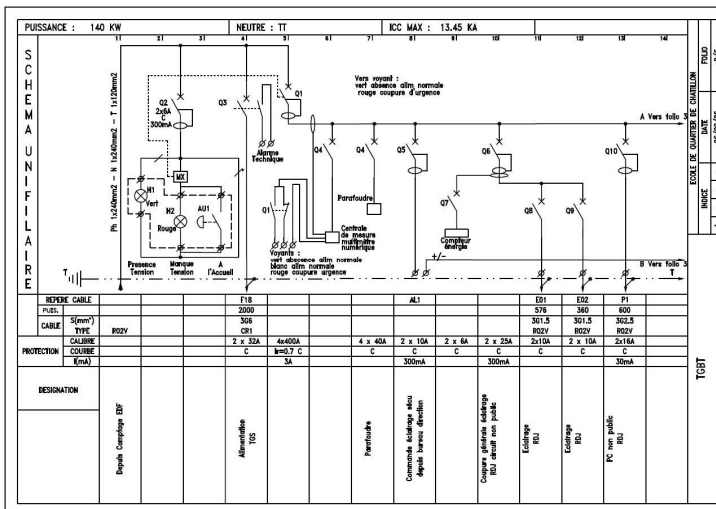

CONCEPT ETUDE ELEC => BUREAU ETUDE SOUS TRAITANT

CONCEPT ETUDE ELEC bureau d'étude spécialisé dans l'électricité. Ingénierie dédiée au secteur du tertiaire, logement et industrie créé afin de sous-traiter les études électriques auprès des Entreprises d'électricités.

18 ANS D'EXPERIENCE

Schémas électriques - Implantation matériel électrique - Plans d'exécutions courants forts et faibles – Plans de réservations - Calcul : Icc, bilan de puissance, Ib, Chute de tension

Plans de recolements - Respect des Normes NFC

CONCEPT ETUDE ELEC 17, rue des Néfliers 85170 BELLEVIGNY (NANTES- LA ROCHE SUR YON)

TEL : 02.28.19.14.47 - Portable : 07.61.28.04.60

Email : concept-etude@orange.fr

Une structure simple, dynamique à forte réactivité - Etude réalisée au forfait

Ma force c'est instaurer une relation de complémentarité et de confiance avec ses clients. La qualité des relations humaines et l'écoute des besoins dans les divers domaines électriques.

DEVIS GRATUIT